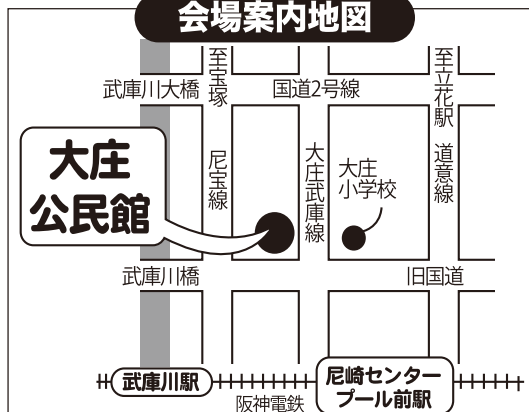

リニューアル
再結成

童謡や唱歌♪ラジオ歌謡やロシア民謡…歌声&笑い声がいっぱい!
みんなで昔懐かしの童謡名曲をお腹の底からたっぷり歌いましょう!

大庄童謡コーラス

体験練習&活動説明会 **【入場無料/予約不要/見学自由】**

※貸し楽譜を用意しています。特に準備する物はありませんので、直接会場へのお立ち寄りも大歓迎!!

平成28年

日時: **3月1日(火)**

昼**1時00分**~2時30分

本日**2月23日**の練習会も見学参加自由!

次回の練習日は**3月8日**です。

場所: 尼崎市立 **大庄公民館** 3階 ホール

※市民ならどなた様でも入場参加可能ですが、施設の利用規則により、不特定多数及び会場定員を超えないように入場制限を行います。入会及び見学の申込受付は先着順で、定員になり次第メ切りとなりますので、予めご了承下さい。

会場案内地図

ごあいさつ
この度あなたの町の童謡コーラスが新しい仲間を迎え、再出発します! この活動の魅力と役割を広く市民の皆様に啓発するために**参加無料の説明会(体験合唱会)**を開催します。童謡や唱歌の易しい歌唄を大斉唱して、お腹の底から歌って♪笑つての楽しい時間を過ごしましょう! 地域活動に入会して継続する事もでき、NPO支援の**曲集プレゼント**の制度有(詳しくは裏面を) さあ! 歌の力で人生を明るく、寝たきりゼロ、引きこもりゼロ、元気な90才、100才代を目指し、アタタも童謡コーラスの歌仲間になろう!